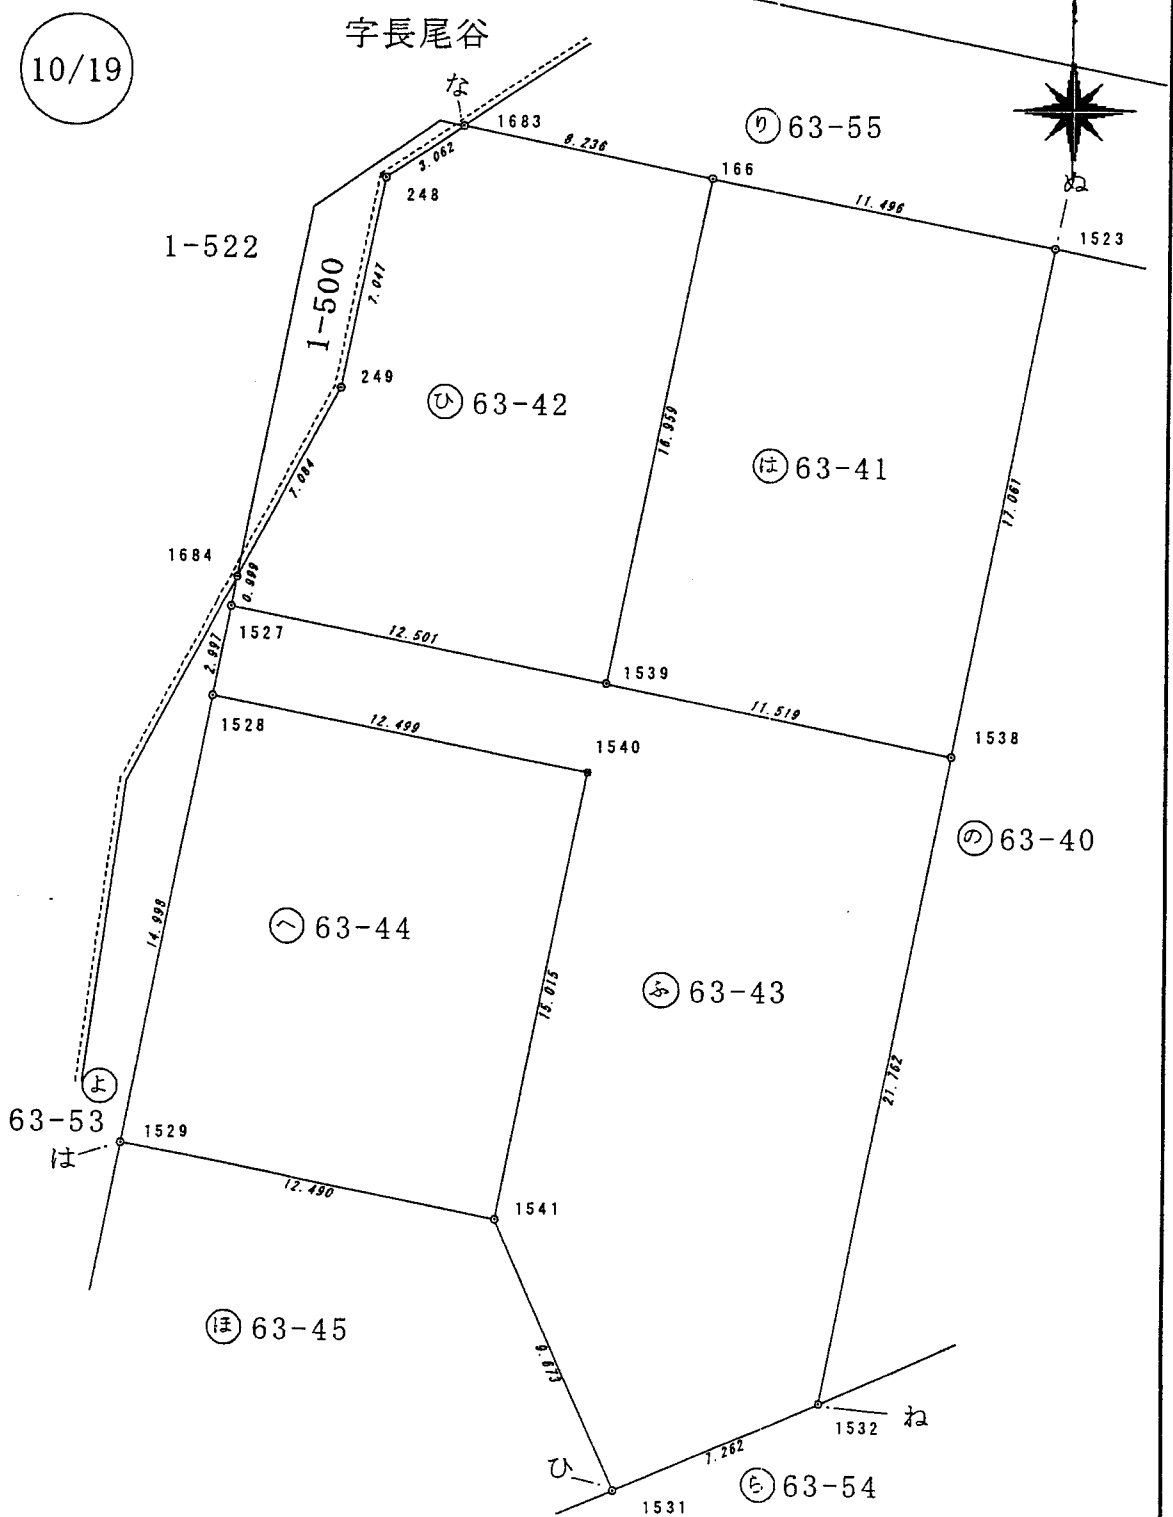

地番	は63-41. ひ63-42 ふ63-43. へ63-44
----	----------------------------------

地積測量図

土地の所在	伊勢市藤里町字日々ヶ谷
-------	-------------

10/19

日作製)	申請人	村本建設株式会社 代表取締役 村本吉弘	縮尺	1/250
------	-----	------------------------	----	-------