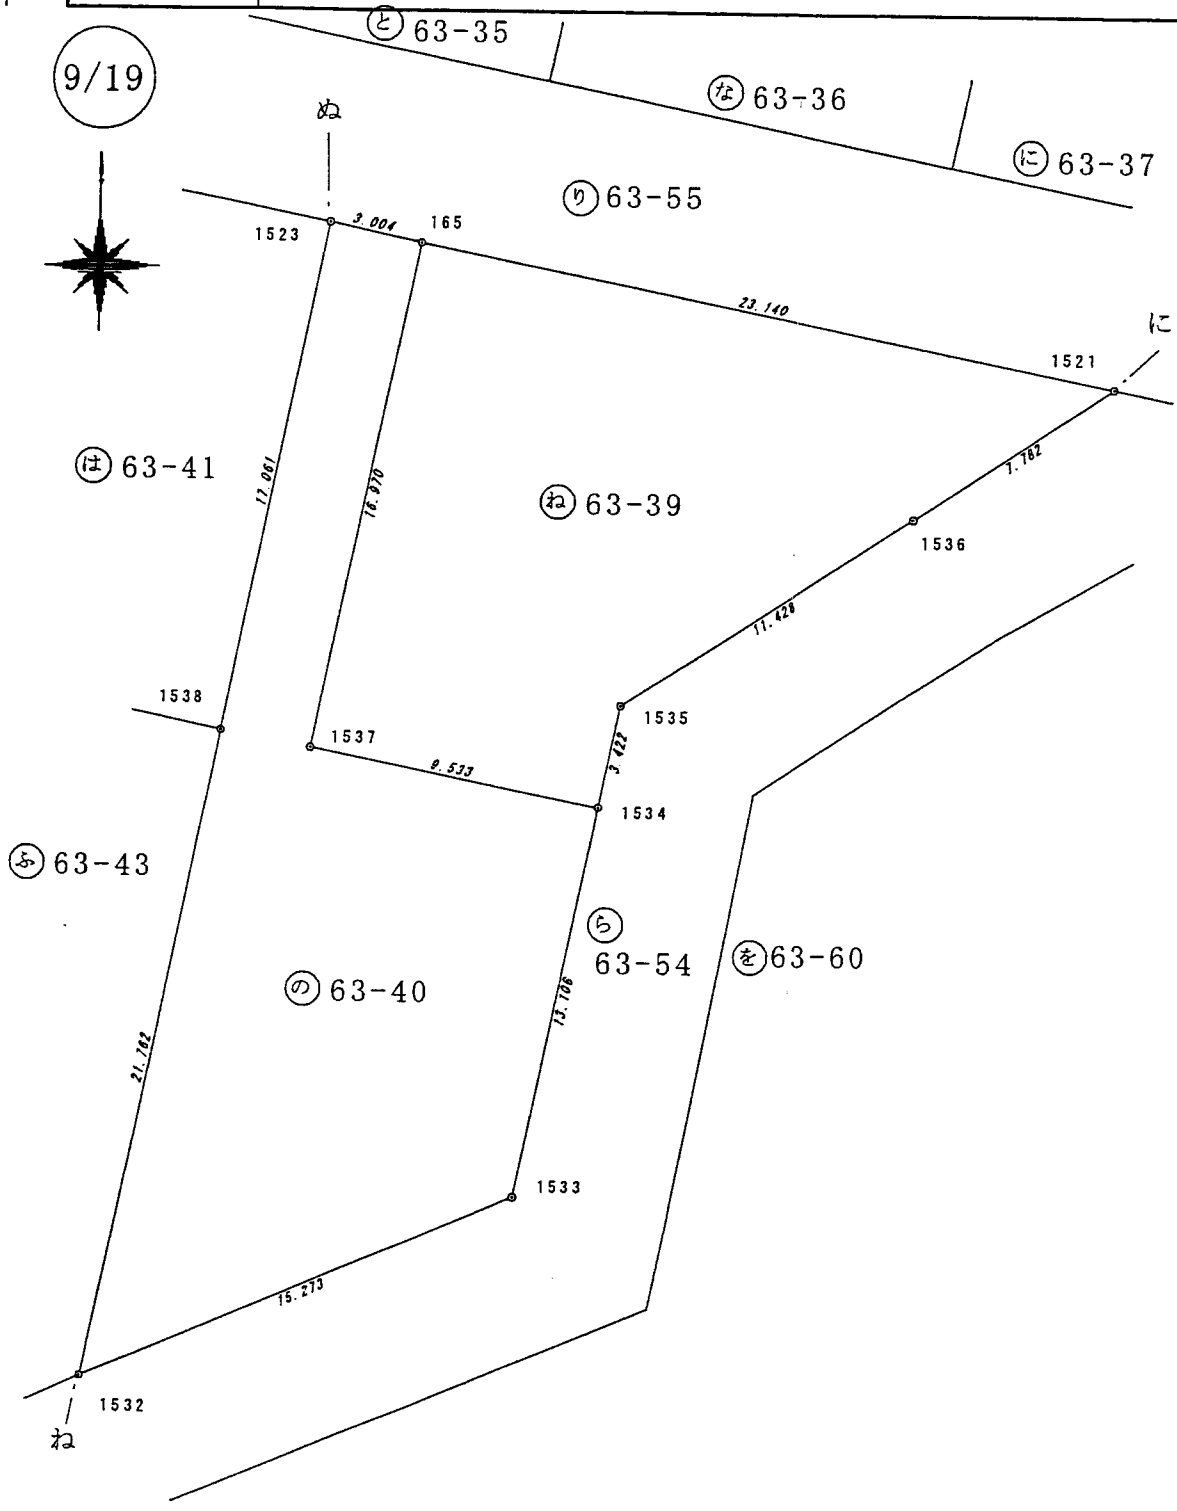

地番 ね63-39. の63-40

地積測量図

土地の所在 伊勢市藤里町字日ヶ谷

9/19

2
8
2
3
0
0
0

月15 日作製)

申請人

村本建設株式会社
代表取締役 村本吉弘

縮尺

1/250