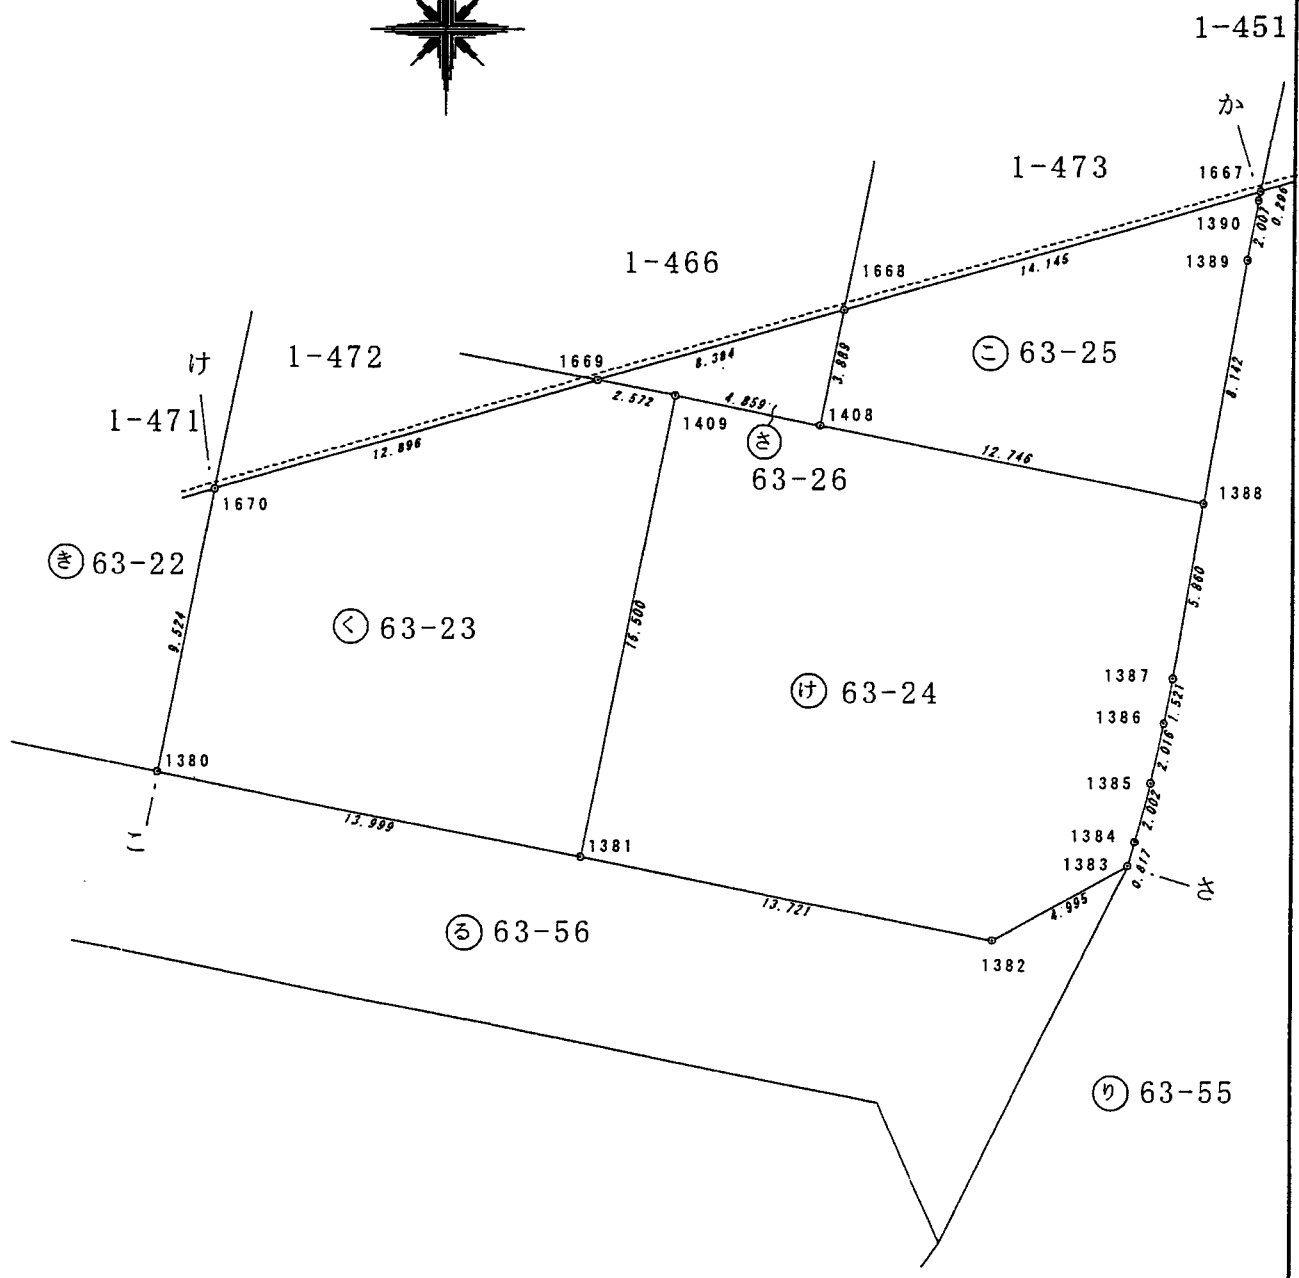

地番 < 63-23. け63-24.
こ63-25. さ63-26

地積測量図

土地の所在 伊勢市藤里町字日ヶ谷

4/19

作製)

申請人 村本建設株式会社
代表取締役 村本吉弘

縮尺 1/250