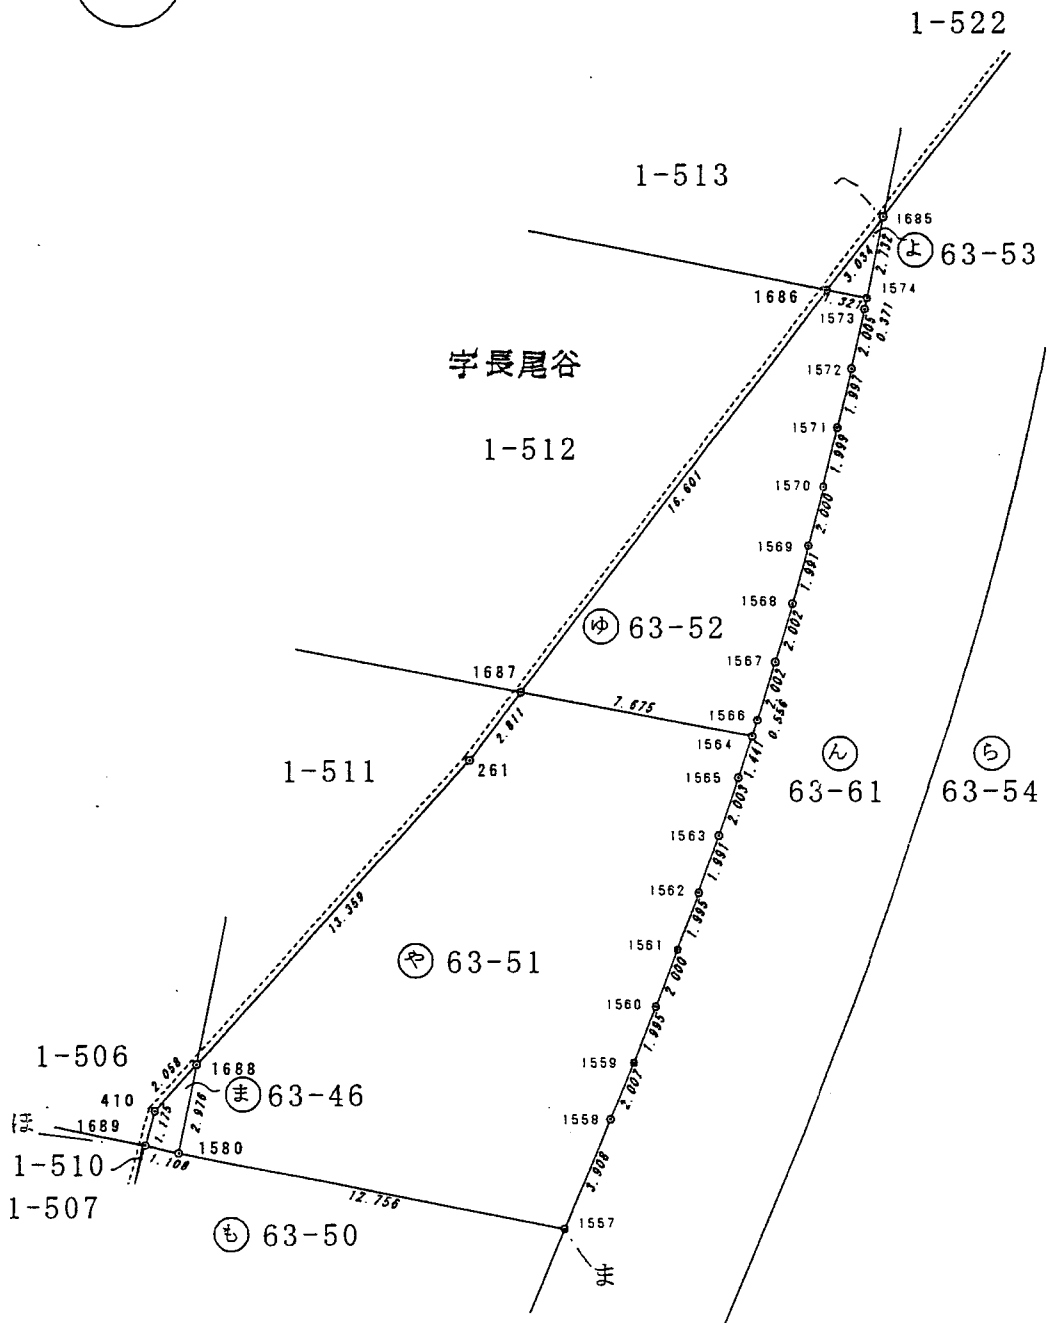

地番  
 ま63-46. や63-51  
 ゆ63-52. よ63-53

地積測量図

土地の所在  
 伊勢市藤里町字日ヶ谷

12/19

5 日作製)

申請人

村本建設株式会社  
 代表取締役 村本吉弘

縮尺

1/250